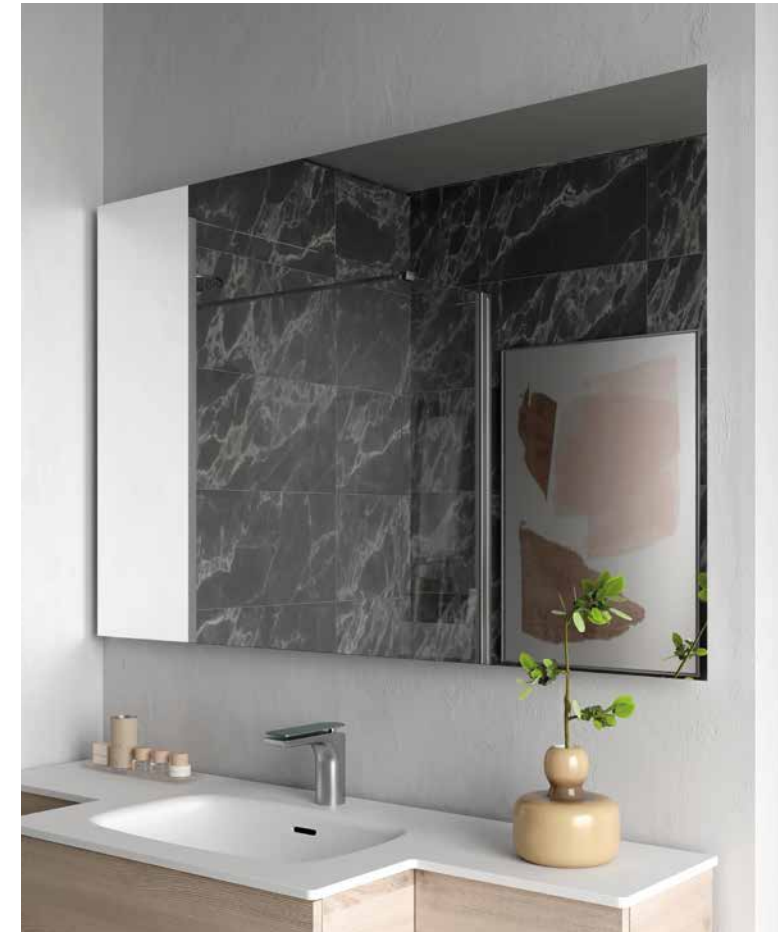

Shelf SUNRISE 1000 Matt black
1000 x 80 x 126 mm
91114 205 £

Mirror OASIS 400
round
Ø 400 mm
103356 95 £
Mirror OASIS 600
round
Ø 600 mm
91130 109 £
Mirror OASIS 800
round
Ø 800 mm
91131 137 £
Mirror OASIS 1000
round
Ø 1000 mm
91132 178 £