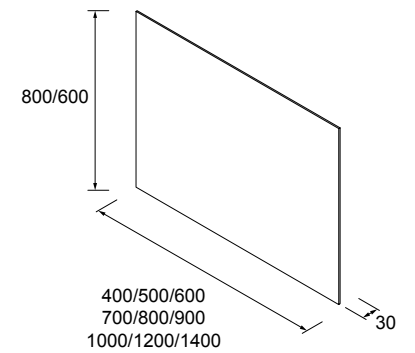

Mirror OVALO
horizontal vertical
500 x 1000 mm
103357 137 £