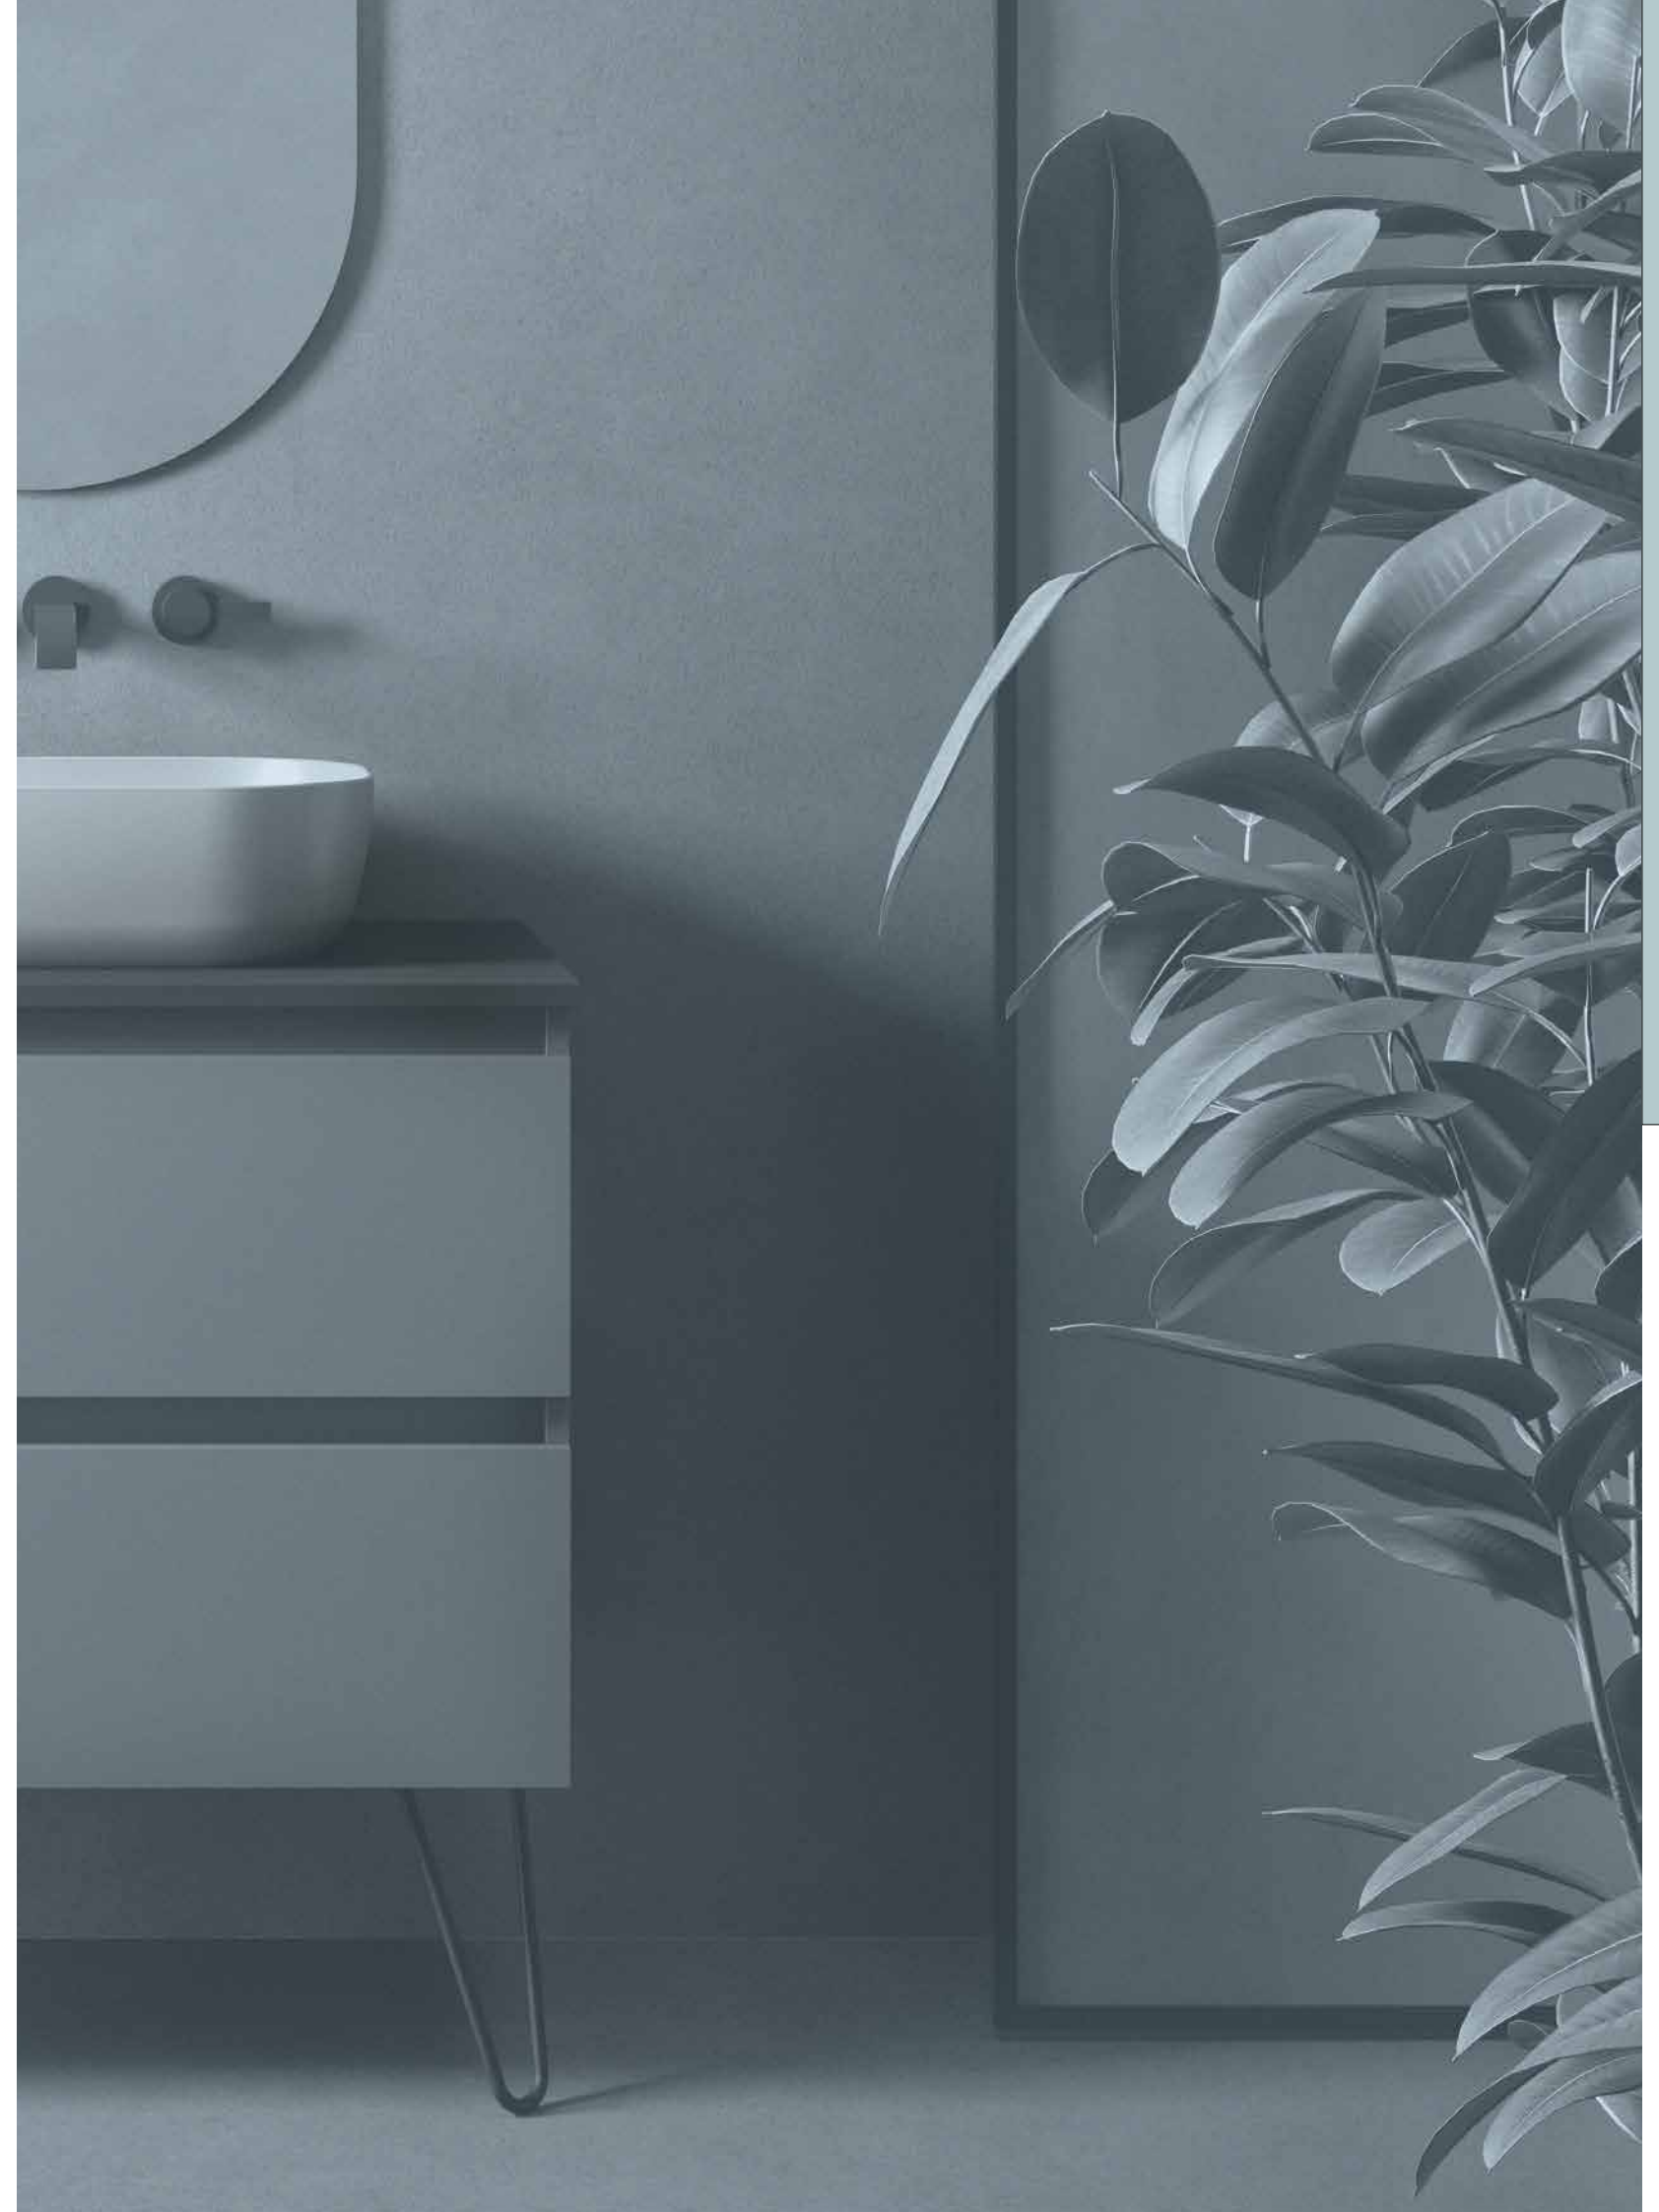

Eco options

1193£

Eco plus

1477£

1282£

1542£

1830£

1955£