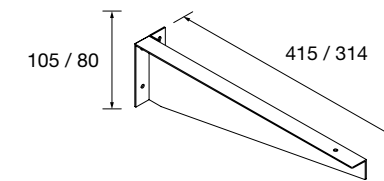

COMPAKT SHELVES DEPTH 420 MM

Shelves 420 mm deep and 80 x 340 mm adjustable brackets and fixing elements included.

Following boxes need to be specified in the order

COD = L =

	Bali	Africa oak	Havana	White marble	Concrete	Grey stone	£
	COD.	COD.	COD.	COD.	COD.	COD.	
600 - 800	91226	25953	84088	25969	25985	25977	639
801 - 1000	91227	25954	84089	25970	25986	25978	807
1001 - 1200	91228	25955	84090	25971	25987	25979	976
1201 - 1400	91229	25956	84091	25972	25988	25980	1145
1401 - 1600	91230	25957	84092	25973	25989	25981	1313
1601 - 1800	91231	25958	84093	25974	25990	25982	1482
1801 - 2000	91232	25959	84094	25975	25991	25983	1649
2001 - 2500	91233	25960	84095	25976	25992	25984	1987