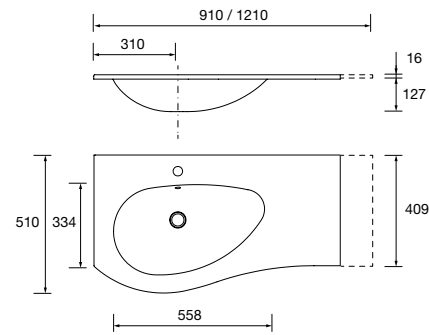

Glossy finish