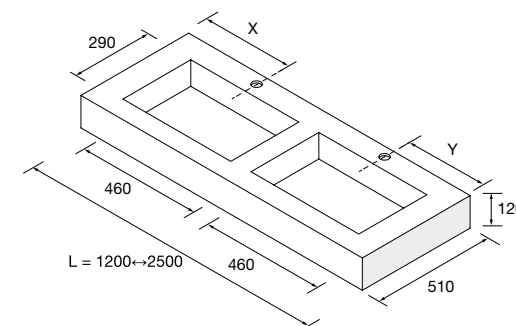

COMPAKT WORKTOP WITH INTEGRATED SINK (460) DEPTH 510 MM

Download order sheet

	Bali	Africa oak	Havana	White marble	Concrete	Grey stone	£
	COD.	COD.	COD.	COD.	COD.	COD.	
1201 - 1400	91162	25460	83998	25486	25614	25499	1870
1401 - 1600	91163	25461	84000	25487	25615	25500	2037
1601 - 1800	91164	25462	84001	25488	25616	25501	2205
1801 - 2000	91165	25463	84012	25489	25617	25502	2543
2001 - 2500	91166	25464	84013	25490	25618	25503	2880