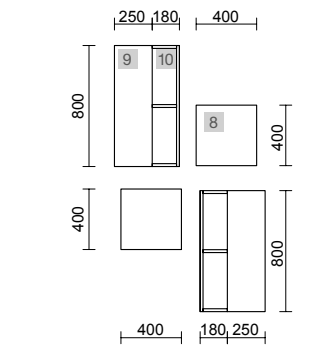

OPTIONS		
COD.	DESCRIPTION	£
4	20742 Mirror REFLEXO 1200 horizontal vertical LED light (4,4 W/m - 4000°K) IP 44 1200 x 600 mm	506
5	91470 Shelf MOMENT 430 right Real 430 x 137 x 89 mm	174
6	103973 Bottle trap POSYX Chrome brass	62
7	102303 Open valve FLOW Chrome	71