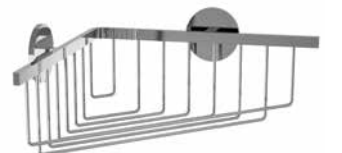

Corner basket TOKIO ROUND
195 x 100 x 195 mm
21171 106 £