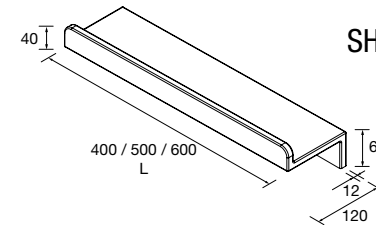

1200 - 1500		1501 - 1800		1801 - 2400	
COD.	£	COD.	£	COD.	£
97835	1696	97836	1972	97837	2248

Download order sheet

SHELF SOLID SURFACE BESPOKE

Matt white solid surface		
	COD.	£
400	82333	136
500	82334	177
600	82335	219