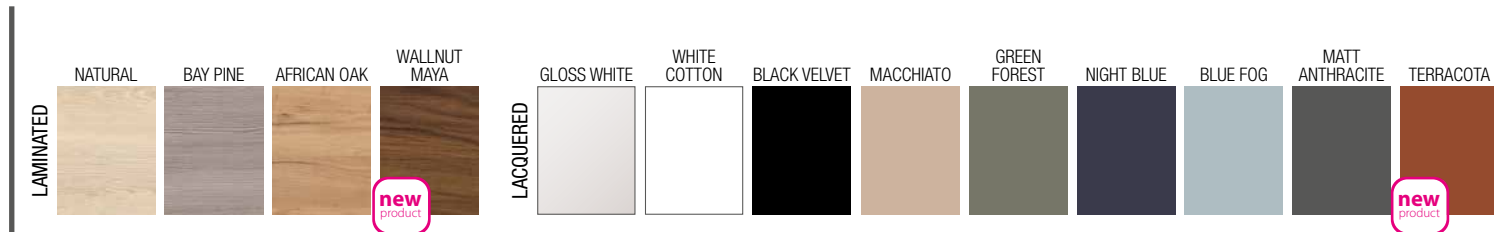

M modular E-05 5

M modular E-05 5