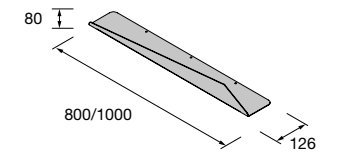

Shelf SUNRISE 1000 Matt black
1000 x 80 x 126 mm
91114 205 £

Mirror OASIS 400
round
Ø 400 mm
103356 95 £
Mirror OASIS 600
round
Ø 600 mm
91130 109 £
Mirror OASIS 800
round
Ø 800 mm
91131 137 £
Mirror OASIS 1000
round
Ø 1000 mm
91132 178 £