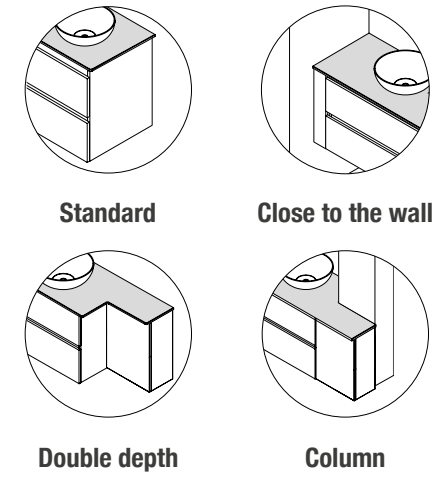

Available finishes