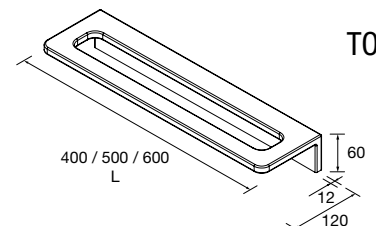

TOWEL RAIL SOLID SURFACE BESPOKE

Matt white solid surface		
	COD.	£
400	26126	108
500	26127	150
600	26128	191

Matt white solid surface		
	COD.	£
<400	24729	136
401 - 600	24730	177
601 - 800	24731	205