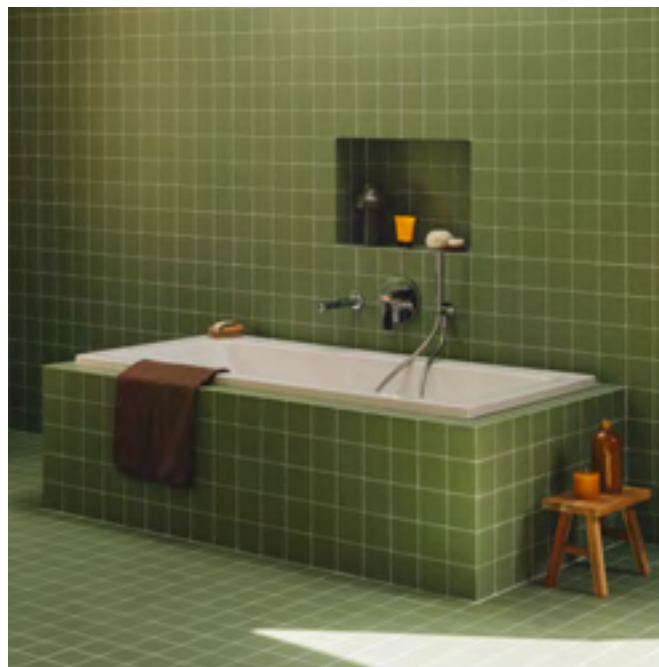

Baths, panels and shower trays

		Material					Shape	
		Acrylic	Cast-Iron	Surfex®	Steel	Stonex®		
242	Virginia One-Piece	•						•
242	Todera	•					•	
242	Ebro	•					•	
242	BeCool	•					•	
243	Vythos	•					•	
243	Sitges	•					•	
243	The Gap	•					•	
244	Malaga	•					•	
244	Genova	•					•	
244	Bilbao	•					•	
244	Oslo	•					•	
245	Bath panels	•						
246	Duo Oval Plus Freestanding				•			•
246	Lun Plus				•		•	
246	Duo Plus				•		•	
246	Duo Oval Plus				•			•
246	Swing Plus				•		•	
247	Swing				•		•	
247	Princess-N				•		•	
247	Contesa				•		•	
247	Carla				•		•	
248	Contesa ECO				•		•	
248	Carla ECO				•		•	
248	Contesa (Reduced overflow)				•		•	
248	Carla (Reduced overflow)				•		•	
248	Contesa Hip Bath				•		•	
249	Carmen		•					•
249	Eliptico		•					•
249	Haiti		•				•	
250	Modo			•			•	
250	Beyond			•				•
252	Ariane					•		•
252	Tura					•		•
252	Raina					•		•
253	Maui Round					•		•
253	Maui Square					•		•
253	Kauai					•		•
253	Ona					•	•	