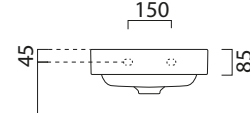

## Nubes Lacquer Units

**1 Door unit Left or Right hand hinge**  
**365 (w) x 305 (d) x 420 (h)**

Matt White	GSSABAS40RMW GSSABAS40LMW
Matt Mid Grey	GSSABAS40RMM GSSABAS40LMM
Matt Stone	GSSABAS40RMS GSSABAS40LMS
Matt Grey Charcoal	GSSABAS40RMG GSSABAS40LMG
Matt Blue	GSSABAS40RMB GSSABAS40LMB
Matt Olive	GSSABAS40RMO GSSABAS40LMO