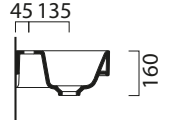

## Nubes Lacquer Units

**1 Door unit Left or Right hand hinge**  
**365 (w) x 305 (d) x 420 (h)**

Matt White	GSSABAS40RMW GSSABAS40LMW
Matt Mid Grey	GSSABAS40RMM GSSABAS40LMM
Matt Stone	GSSABAS40RMS GSSABAS40LMS
Matt Grey Charcoal	GSSABAS40RMG GSSABAS40LMG
Matt Blue	GSSABAS40RMB GSSABAS40LMB
Matt Olive	GSSABAS40RMO GSSABAS40LMO