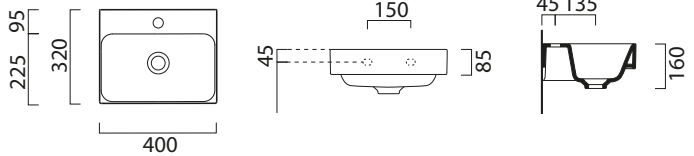

## Nubes Bevel Units

**1 Door unit Reversible**

**365 (w) x 305 (d) x 400 (h)**

Gloss White	GS4032RVGW
Matt Mid Grey	GS4032RV.00
Matt Pebble	GS4032RV.02
Pacific Walnut	GS4032RV.04
Truffle Oak	GS4032RV.14
Matt Rust	GS4032RV.10
Matt Green	GS4032RV.11
Matt Blue	GS4032RV.12