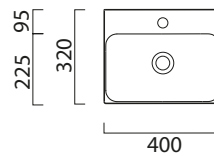

## Nubes Lacquer Units

**1 Door unit Left or Right hand hinge**  
**365 (w) x 305 (d) x 420 (h)**

Matt White	GSSABAS40RMW GSSABAS40LMW
Matt Mid Grey	GSSABAS40RMM GSSABAS40LMM
Matt Stone	GSSABAS40RMS GSSABAS40LMS
Matt Grey Charcoal	GSSABAS40RMG GSSABAS40LMG
Matt Blue	GSSABAS40RMB GSSABAS40LMB
Matt Olive	GSSABAS40RMO GSSABAS40LMO