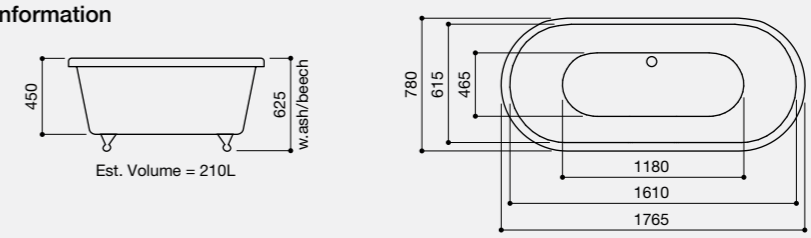

### Technical Information

Mezza  
Right Hand

1700 x 850mm