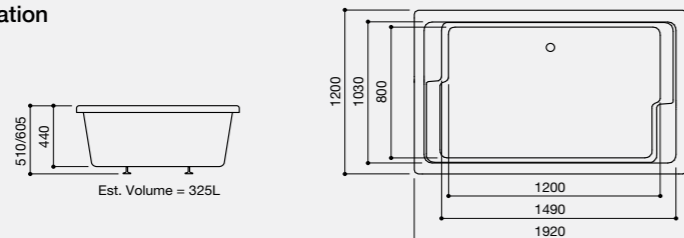

### Technical Information

Mezza  
Right Hand

1700 x 850mm